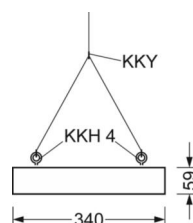

Оптика

Оснастка	LED, цветопередача/оттенок света CRI ≥ 80 / 4000K
Допуск для координаты цветности (MacAdam)	3SDCM
Номинальный световой поток	14589lm
Срок службы LED	50000h L80/B10 (Tq 45°C)
светоотдача светильников	149lm/W
Угол излучения	80° (C0) / 80° (C90)
UGR поп./вдоль	19.1 / 19.4

DEEP-LINK

<https://www.regiolum.de/ru/article/37440124130>

Ссылка	LED 14600lm 840
ηLB	100 %
Φ ↓/↑	100 % / 0 %
UGR поп./вдоль	19.1 / 19.4

Механика

цвет корпуса	белый стандартный для электротехники RAL 9016
размеры (LxWxH/DxH)	688mm x 340mm x 59mm
вес (нетто)	6.4kg
Cable entry KE (X/Y)	261mm/0mm
Вид монтажа	установка отдельных светильников на подвесе, Потолочная одиночная установка, сборка несущих шин

размеры

L	688 mm	Длина
B	340 mm	Ширина
H	59 mm	Высота
A1	655 mm	Расстояние между точками крепежа при одиночной установке
A4	235 mm	Расстояние между точками крепежа (ширина)
X	261 mm	Расстояние от ввода проводов до середины светильника по оси X (вдо)
Y	0 mm	Расстояние от ввода проводов до середины светильника по оси Y (поп)