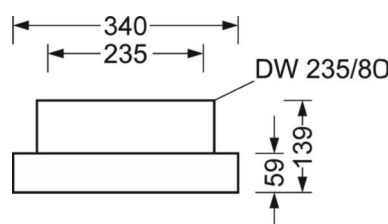

Оптика

Оснастка	LED, цветопередача/оттенок света CRI ≥ 80 / 4000K
Допуск для координаты цветности (MacAdam)	3SDCM
Номинальный световой поток	14589lm
Срок службы LED	50000h L80/B10 (Tq 45°C)
светоотдача светильников	149lm/W
Угол излучения	80° (C0) / 80° (C90)
UGR поп./вдоль	19.1 / 19.4

DEEP-LINK

<https://www.regiolum.de/ru/article/37440124130>

Ссылка	LED 14600lm 840
ηLB	100 %
Φ ↓/↑	100 % / 0 %
UGR поп./вдоль	19.1 / 19.4

Механика

цвет корпуса	белый стандартный для электротехники RAL 9016
размеры (LxWxH/DxH)	688mm x 340mm x 59mm
вес (нетто)	6.4kg
Cable entry KE (X/Y)	261mm/0mm
Вид монтажа	установка отдельных светильников на подвесе, Потолочная одиночная установка, сборка несущих шин

размеры

L	688 mm	Длина
B	340 mm	Ширина
H	59 mm	Высота
A1	655 mm	Расстояние между точками крепежа при одиночной установке
A4	235 mm	Расстояние между точками крепежа (ширина)
X	261 mm	Расстояние от ввода проводов до середины светильника по оси X (вдо)
Y	0 mm	Расстояние от ввода проводов до середины светильника по оси Y (поп)