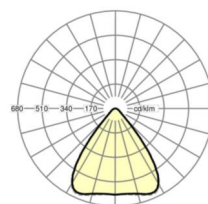

параметры

номер заказа	37440124130
код EAN	4020863338757
номер таможенного тарифа	94051190
Знак прохождения контроля	IP 54, класс защиты I, ENEC10 VDE, F, D, HACCP DIN10500/Food/IFS-пригодность для применения/BRC, Indoor, CE
Степень ударопрочности IK	IK03 (-20°C bis 45°C)
Температура окружения	ta -20°C в 45°C
Гарантийный срок	5 лет
Государственные программы поддержки	BEG - государственные субсидии для энергосберегающих зданий (действительна только для Германии)

электротехника

Балласт	Электронный драйвер (1 штука)
Мощность системы	98W
сетевое напряжение	230V/50Hz
автоматический предохранитель (пусковой ток)	7 штук/B10, 12 штук/B16, 12 штук/C10, 20 штук/C16
класс энергосбережения/Источник света	D

Оптика

Оснастка	LED, цветопередача/оттенок света CRI ≥ 80 / 4000K
Допуск для координаты цветности (MacAdam)	3SDCM
Номинальный световой поток	14589lm
Срок службы LED	50000h L80/B10 (Tq 45°C)
светоотдача светильников	149lm/W
Угол излучения	80° (C0) / 80° (C90)
UGR поп./вдоль	19.1 / 19.4

DEEP-LINK

<https://www.regiolum.de/ru/article/37440124130>